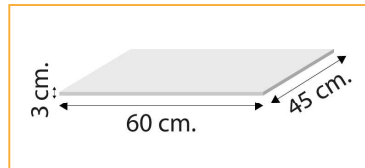

Tapiz mapamundi World wall hanger

Ref. 899

+3
Años/Age

Pack 4 dados de juego Playing dice pack

Ref. 605

+3
Años/Age