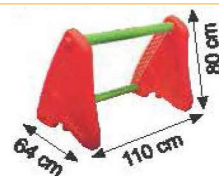

Porteria infantil
Super goal

Ref. 911