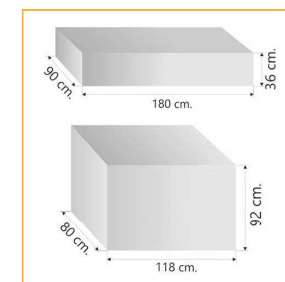

Conjunto casita
House big set

Ref. 915