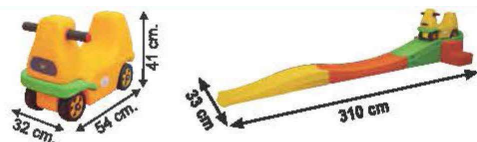

Ref. 105 F: Ø6,5cm - 4 colores - 100 unidades
Ø6,5cm - 4 colours - 100 units

+24
Meses/Month

KG Ref U-L: 4,2 Kg
Ref F: 1Kg

Montaña rusa
Roller coaster

Ref. 888

Carretilla
Wheelbarrow

Ref. 919

+3
Años/Age