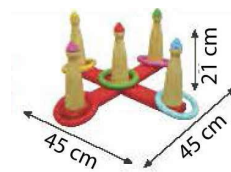

Juego de aros
Funny rings

Ref. 912