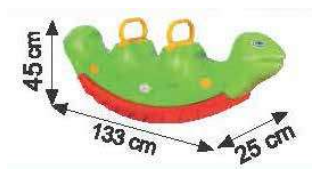

Ref. 105 F: Ø6,5cm - 4 colores - 100 unidades
Ø6,5cm - 4 colours - 100 units

+24
Meses/Month

KG Ref U-L: 4,2 Kg
Ref F: 1Kg

Montaña rusa
Roller coaster

Ref. 888

Carretilla
Wheelbarrow

Ref. 919

+3
Años/Age

+3
Años/Age

Caballito balancín
Rocking horse

Ref. 886

+3
Años/Age

Tortuga balancín
Turtle rocker

Ref. 884

+3
Años/Age

Coche Sumo
Sumo car