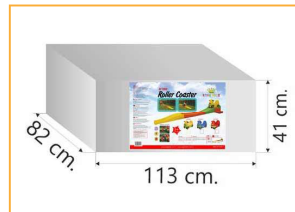

Ref. 105 F: Ø6,5cm - 4 colores - 100 unidades
Ø6,5cm - 4 colours - 100 units

+24
Meses/Month

KG Ref U-L: 4,2 Kg
Ref F: 1Kg

Montaña rusa
Roller coaster

Ref. 888

Carretilla
Wheelbarrow

Ref. 919

+3
Años/Age