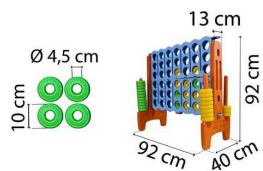

4 en raya gigante
Giant 4 in one

Ref. 913

Tobogán
Slide

Ref. 887